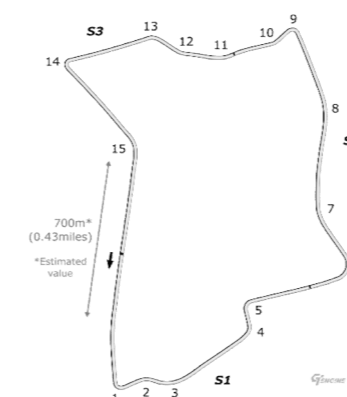

A - 6	RANK		CADET	
	LIVE		https://www.twitch.tv/podfast	
	HOST		https://profile.playstation.com/Rayder9910	
	ORA		Apertura 21:55 - Start 22:10	
	n°	TEAM	ID PSN	ID GIOCO
1	FFM	FFM_A_Zollesi	A.Zollesi	
2	RDA	sickboy8636	Shilabaubau	
3	PBC	Goivas80	PBC_Goivas	
4	LID	Fedelucas12	LID_Fedex	
5	LID	matteo1990amoros	LID M.Amorosi	
6	PBC	gea140984	PBC_Pegaso	
7	GTV	TheVeryNinja08	G.Biondi	
8	SMI	F_DENIS80	SMI_DENI_BURIDA	
9	MMS	King-Driver86	King-Driver86	
10	WRM	Ricky_cremino26	GTD_Valerino_26	
11	RRT	Ser_Sercrt87	Sercrt87	
12	LMCH	SEM_PIEDONE	LMCH_PièDØNE	
13	0	0	0	
14	0	0	0	

A - 7	RANK		CHALLENGER	
	LIVE		https://www.youtube.com/@NationSeries	
	HOST		https://profile.playstation.com/TER_HOST	
	ORA		Apertura 21:55 - Start 22:10	
	n°	TEAM	ID PSN	ID GIOCO
1	RRM	RRM_Tone-Patty	RRM_Tone-Patty	
2	SMI	SMI_Gaslion89	SMI_Gas89	
3	RTH	RTH_VALENTINIK	RTH_VALENTINIK	
4	DRS	solofischio	DRS LULONA	
5	OES	puffobastone	Puffobastone	
6	TMI	CiccioDR88	ciccioDR88	
7	OES	UnLeaSh_DuKe_CdB	_st257	
8	SRT	albymorel94	Eskimo94	
9	MMRT	Vitluz_83	Ozarc_83	
10	MMRT	Xx_c4m3lb4ck_xX	Xx_c4m3lb4ck_xX	
11	LRT	Revived2022	LRT_MAUIGNO	
12	0	0	0	
13	0	0	0	
14	0	0	0	

INFO. SUL TRACCIATO

Lunghezza: 5113m

Curve Totali: 15 (8 SX - 7 DX)

Categoria: Circuiti ORIGINALI