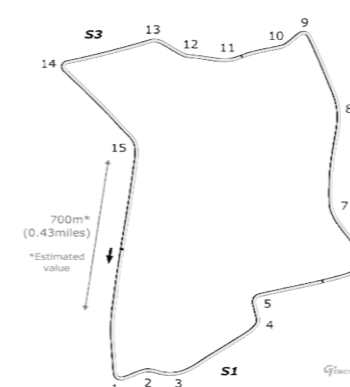

C-2	RANK		CHAMPION	
	LIVE		https://www.twitch.tv/lid_tv	
	HOST		https://profile.playstation.com/Mirk1-	
	ORA		Apertura 20:45 - Start 21:00	
	n°	TEAM	ID PSN	ID GIOCO
1	OPC	OPC_MaRt_94	Mart94	
2	BTRT	BTRT_Fear_68	BTRT_Fear_68	
3	RDA	Gilimat98	Matgili	
4	RRM	RRM_P_Garofalo_	RRM_P.Garofalo	
5	RDA	pirati	RDA_Pirati	
6	RDA	RosChian76	RDA_RosChian76	
7	TMR	TMR-L_Rocchi	L_Rocchi	
8	LRT	VitalRacer_	LRT_VitalRacer	
9	WFR	WFR_Sgrano	WFR_Sgrano1982	
10	RRM	RRM_VanniSlash88	RRM_VanniSlash88	
11	TRC	tanacca-00	DRG-A_Tanacca-00	
12	LMCH	Leros_31	Zeroxmaster	
13	SCGT	GiuMat67	SCGT-DANI_83	
14	0	0	0	

C-3	RANK		CADET	
	LIVE		https://www.youtube.com/@AREA51GARAGE	
	HOST		https://profile.playstation.com/darkdominator	
	ORA		Apertura 20:45 - Start 21:00	
	n°	TEAM	ID PSN	ID GIOCO
1	TRGC	Savo745	TRGC_Savo745	
2	TER	car-melo74	TER-Car-melo74	
3	BTRT	BTRT_Maverick	S.Catignani	
4	LRT	bobmark79	LRT Bobmark79	
5	WRM	paologa90	paologa90	
6	TER	siluro30	The warrior	
7	RRM	RRM_Markusio	Markusio-11	
8	GTV	GTV_Cris	GTV_Cris	
9	TER	arvino1970	TER_Sbeucchia70	
10	WRM	misterful	Misterful.IT	
11	BTRT	Dendan22535	BTRT_DenDan	
12	DRG	braciola54321	DRG-A_braciola	
13	0	0	0	
14	0	0	0	

INFO. SUL TRACCIATO

Lunghezza: 5113m

Curve Totali: 15 (8 SX - 7 DX)

Categoria: Circuiti ORIGINALI