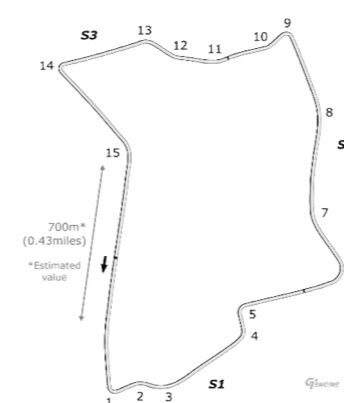

INFO. SUL TRACCIATO

Lunghezza: 5113m

Curve Totali: 15 (8 SX - 7 DX)

Categoria: Circuiti ORIGINALI

NATION SERIES

STAGIONE 3

ROUND 2 - GARA2

VENERDÌ 30 MAGGIO