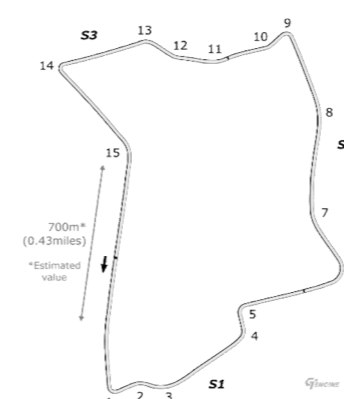

INFO. SUL TRACCIATO

Lunghezza: 5113m

Curve Totali: 15 (8 SX - 7 DX)

Categoria: Circuiti ORIGINALI

NATION SERIES

STAGIONE 3

ROUND 2 - GARA2

MERCOLEDÌ 28 MAGGIO