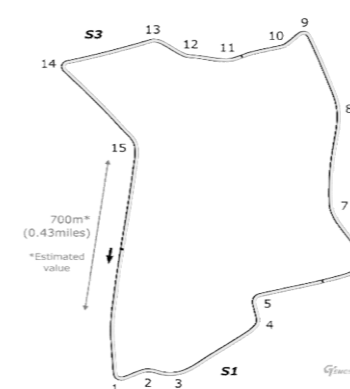

E-2	RANK		CHALLENGER	
	LIVE		https://www.youtube.com/@salvatoreramunno9863	
	HOST		https://profile.playstation.com/RamunnoSalvatore	
	ORA		Apertura 20:45 - Start 21:00	
	n°	TEAM	ID PSN	ID GIOCO
1	LID	Dott_Acid	LID_Giulio70	
2	PHX	Lex19Tv	PHX_Lex19Tv	
3	DRS	frankandy79	DRS_Andy	
4	LSRT	LSRT-SharkGarage	Shark-Garage	
5	TER	Sukku-29	TER_Sukku	
6	TRT	Dinamite80_	Dinamite80	
7	SIM	TheBigMikeTyson	Mike Schumacher	
8	SIM	fylbo69	TSC-Fylbo	
9	CBR	CBR_Renegade21	CBR_Renegade21	
10	SCGT	domydero	domydero	
11	TRC	hook741	Hook741	
12	TMI	Peppe-41019	Peppe84	
13	0	0	0	
14	0	0	0	

E-3	RANK		ROOKIE	
	LIVE		https://www.twitch.tv/eventidigranturismotv	
	HOST		https://profile.playstation.com/GTV_Christian	
	ORA		Apertura 20:45 - Start 21:00	
	n°	TEAM	ID PSN	ID GIOCO
1	KSI	VecchioBimbo70	KSI-VecchioBimbo	
2	OES	todaytek	Riccio Antonio	
3	OES	oS_Fonseca1088	Fonseca	
4	PHX	Pietro_Renegade	PHX_Pietro	
5	TRC	littleturtles84	TRC-Tarta84	
6	TRGC	TRGC_Maury61	TRGC_Maury61	
7	PHX	lembo-madido	Supergobbo	
8	SMI	HULK1959	HULK1959	
9	RRT	Frenetic_09	G_Tsiligkirhs	
10	SCGT	Thats_Simmons_27	Thats_Simmons_27	
11	CBR	CBR_Sarade	CBR_Sarade	
12	SMI	missidenise1954	SMI_Missidenis54	
13	GTV	Antonowski98	Antonowski	
14	GTV	Zazzoman	Zazzo	

INFO. SUL TRACCIATO

Lunghezza: 5113m

Curve Totali: 15 (8 SX - 7 DX)

Categoria: Circuiti ORIGINALI